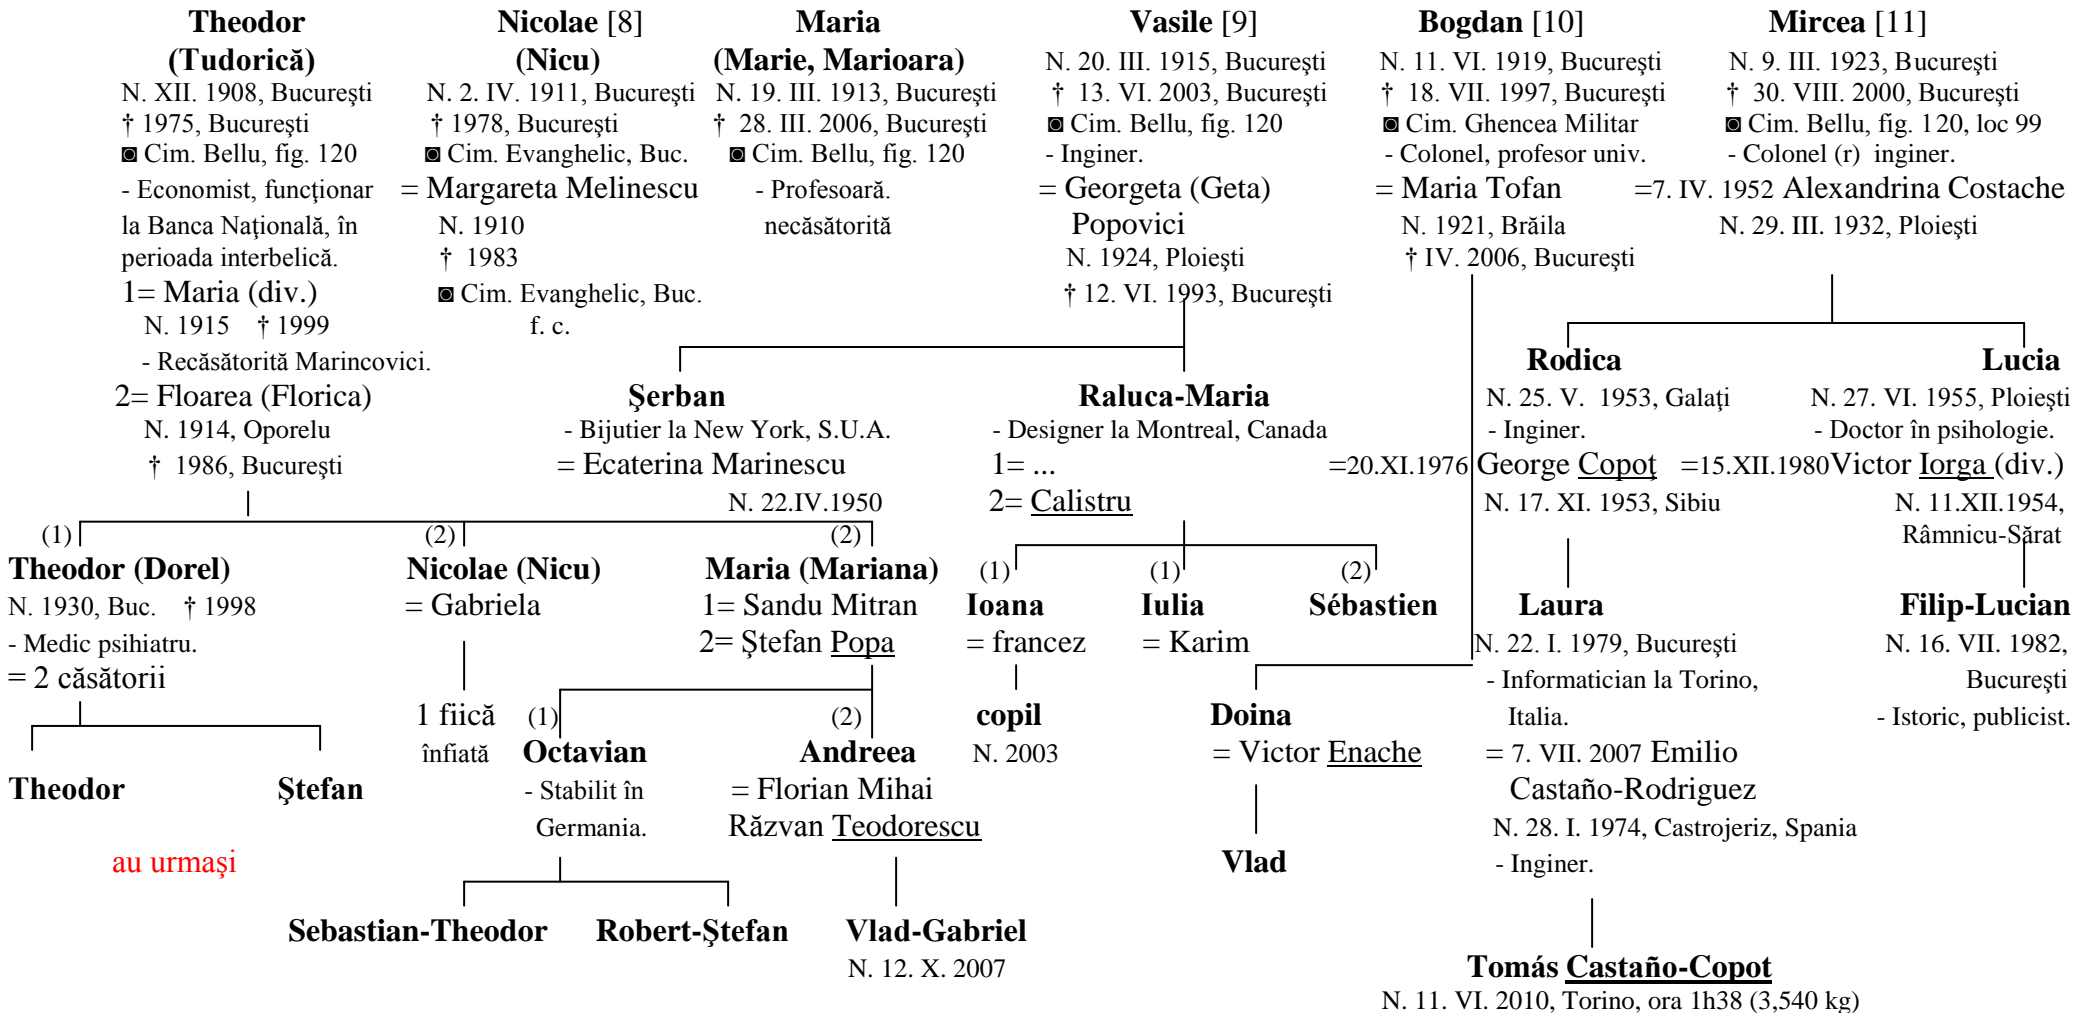

Arborele genealogic al familiei de moșneni

BĂRBULESCU

din Poiana – Ialomița

(realizat de Filip-Lucian Iorga)

Barbu BĂRBULESCU [1]

N. ? 1780, Poiana – Ialomița, lângă Slobozia

† ? 1890, Poiana – Ialomița

Moșnean, primar la Poiana (1877)

Stan Bărbulescu [3]

N. ? 1835, Poiana – Ialomița

† ? 1900, Poiana – Ialomița ■ Poiana

- Iscusit vânător, crescător de șoimi. A împușcat o pasăre în zbor, la vârsta de 5 ani.

= 1865 **Maria Țențulescu**

N. 1846, Sudiți

† 1944, București

■ Cimitirul Bellu ortodox din București, figura 120, locul 99

- Înrudită cu colonelul Țența (luptător în Primul Război Mondial, comandantul Garnizoanei Brăila în perioada interbelică), tatăl lui Nicolae (ofițer) și al unei fete.

Ramura Stănescu

Constantin M. Vasilescu-Doru [12]

N. 19. VII. 1905 (sau 21. VII. 1907), Poiana
 † 14. VI. 1993, Otopeni

☑ Codlea, Braşov

- Marinar, aviator, conductor-arhitect,
 inspector financiar, horticultor,