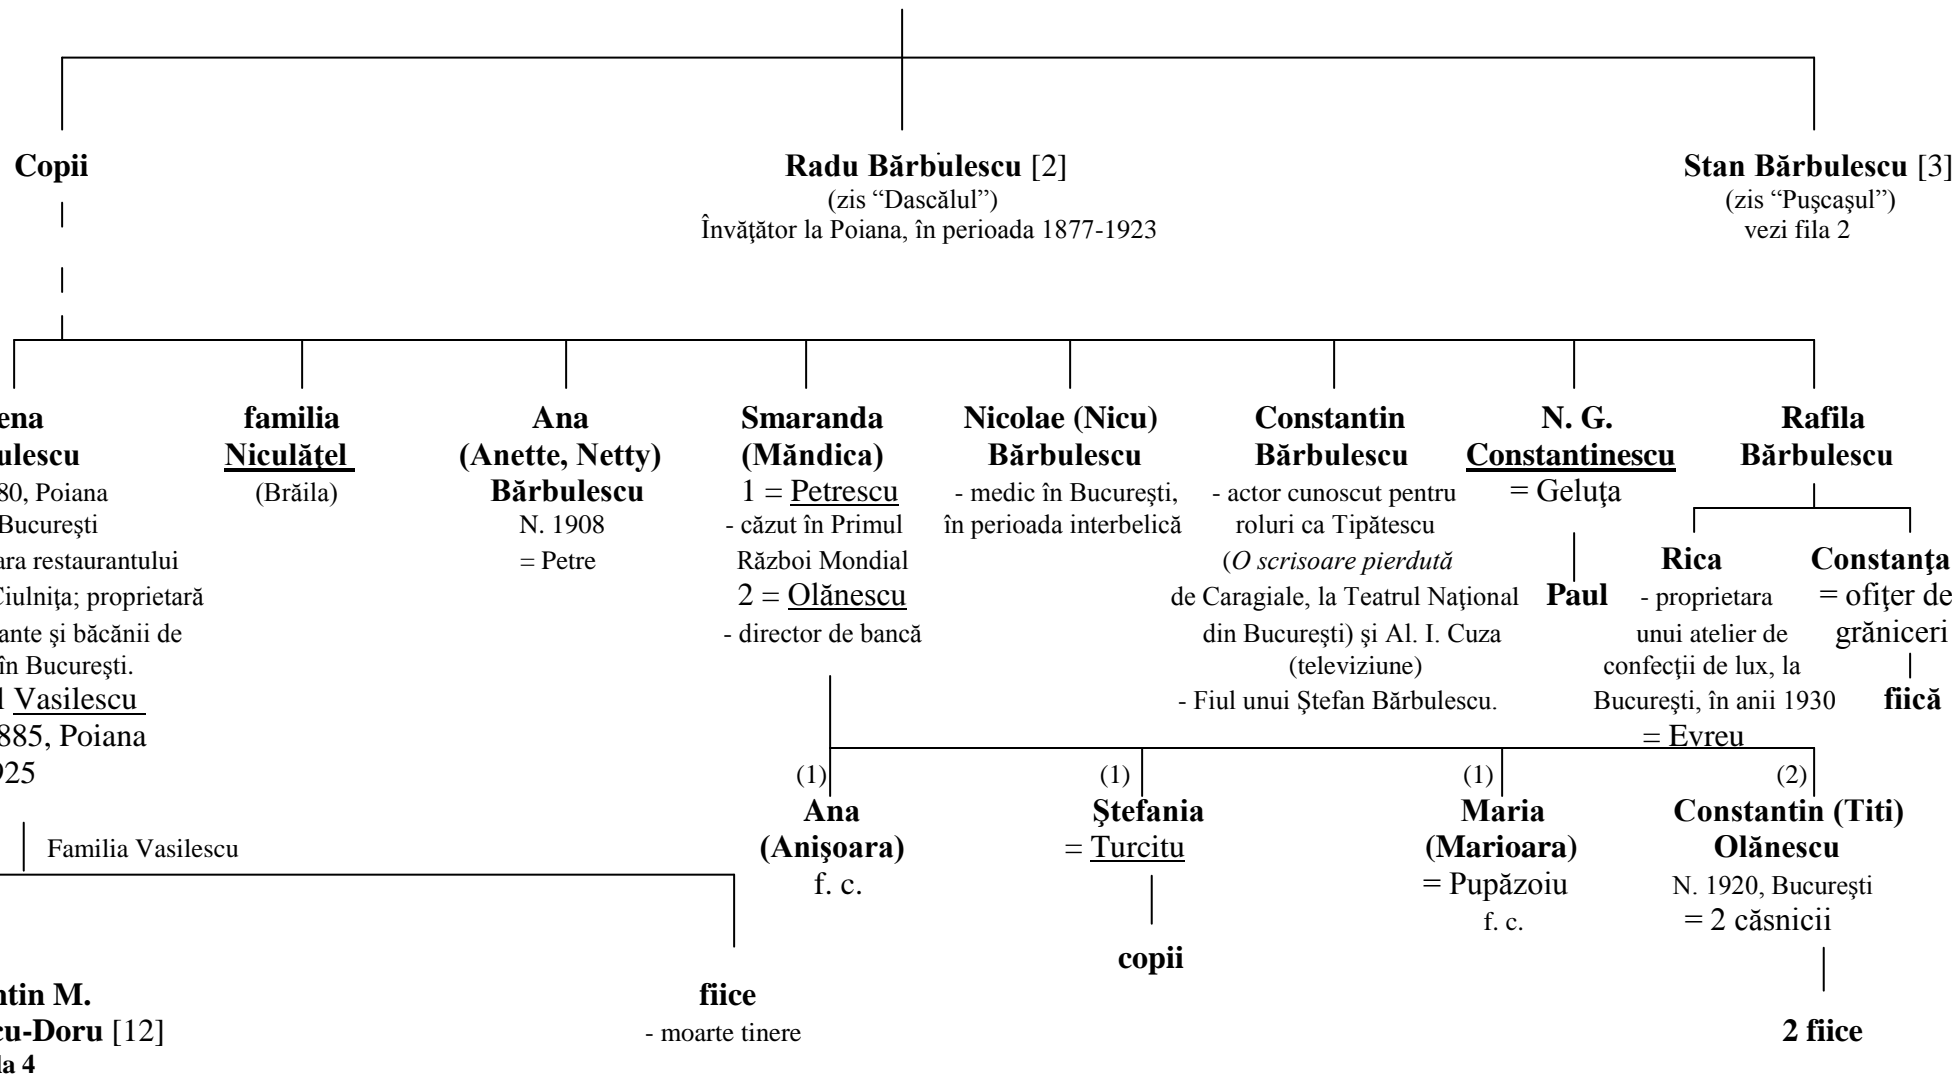

Arborele genealogic al familiei de moșneni

BĂRBULESCU

din Poiana – Ialomița

(realizat de Filip-Lucian Iorga)

Barbu BĂRBULESCU [1]

N. ? 1780, Poiana – Ialomița, lângă Slobozia

† ? 1890, Poiana – Ialomița

Moșnean, primar la Poiana (1877)

Stan Bărbulescu [3]

N. ? 1835, Poiana – Ialomița

† ? 1900, Poiana – Ialomița ■ Poiana

- Iscusit vânător, crescător de șoimi. A împușcat o pasăre în zbor, la vârsta de 5 ani.

= 1865 **Maria Țențulescu**

N. 1846, Sudiți

† 1944, București

■ Cimitirul Bellu ortodox din București, figura 120, locul 99

- Înrudită cu colonelul Țența (luptător în Primul Război Mondial, comandantul Garnizoanei Brăila în perioada interbelică), tatăl lui Nicolae (ofițer) și al unei fete.

Ramura Stănescu

Constantin M. Vasilescu-Doru [12]

N. 19. VII. 1905 (sau 21. VII. 1907), Poiana
 † 14. VI. 1993, Otopeni

☑ Codlea, Braşov

- Marinar, aviator, conductor-arhitect,
 inspector financiar, horticultor,