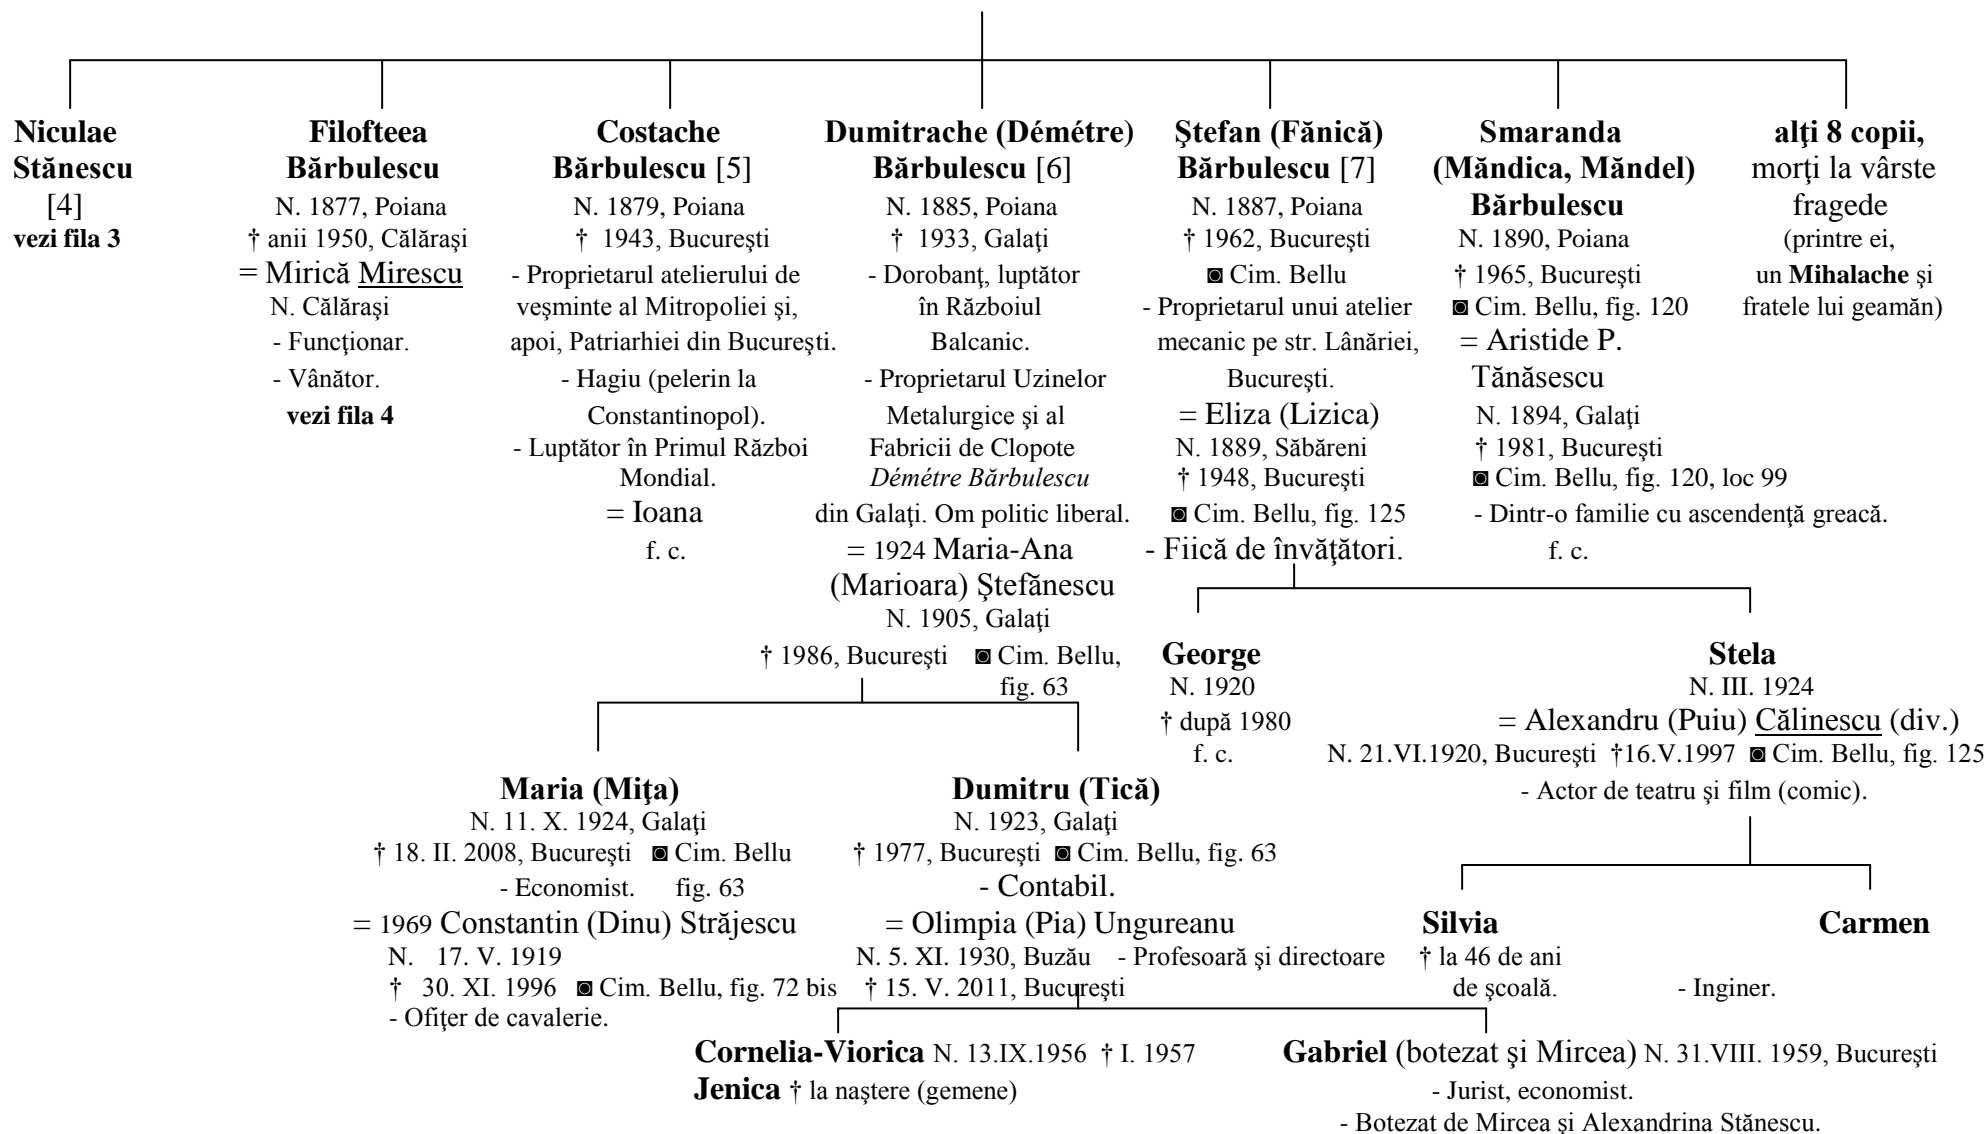

Arborele genealogic al familiei de moșneni

BĂRBULESCU

din Poiana – Ialomița

(realizat de Filip-Lucian Iorga)

Barbu BĂRBULESCU [1]

N. ? 1780, Poiana – Ialomița, lângă Slobozia

† ? 1890, Poiana – Ialomița

Moșnean, primar la Poiana (1877)

Stan Bărbulescu [3]

N. ? 1835, Poiana – Ialomița

† ? 1900, Poiana – Ialomița ■ Poiana

- Iscusit vânător, crescător de șoimi. A împușcat o pasăre în zbor, la vârsta de 5 ani.

= 1865 **Maria Țențulescu**

N. 1846, Sudiți

† 1944, București

■ Cimitirul Bellu ortodox din București, figura 120, locul 99

- Înrudită cu colonelul Țența (luptător în Primul Război Mondial, comandantul Garnizoanei Brăila în perioada interbelică), tatăl lui Nicolae (ofițer) și al unei fete.

Ramura Stănescu

Constantin M. Vasilescu-Doru [12]

N. 19. VII. 1905 (sau 21. VII. 1907), Poiana
 † 14. VI. 1993, Otopeni

☑ Codlea, Braşov

- Marinar, aviator, conductor-arhitect,
 inspector financiar, horticultor,